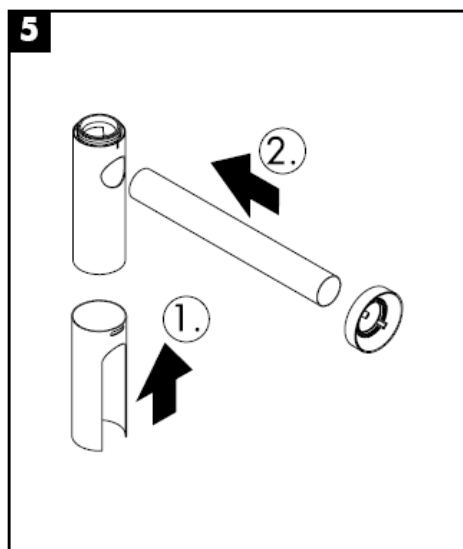

Οδηγία συναρμολόγησης

Flowstar

13954XXX / 52100XXX /
52110XXX / 52120XXX

hansgrohe

Καθαρισμός

hansgrohe

تعليمات التجميع

Flowstar