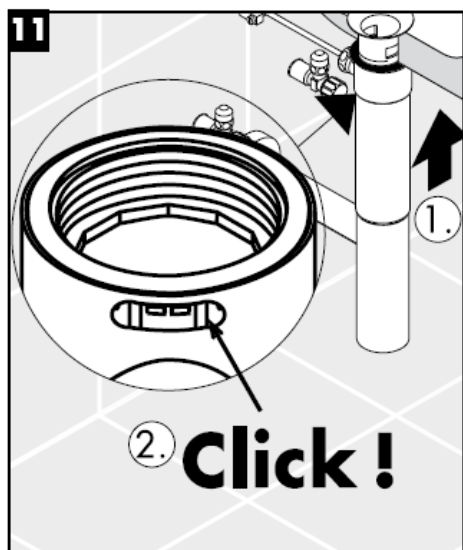

13954XXX / 52100XXX /
52110XXX / 52120XXX

hangrohe

Reinigen

hansgrohe

Monteringsvejledning

Flowstar

13954XXX / 52100XXX /
52110XXX / 52120XXX

hangrohe