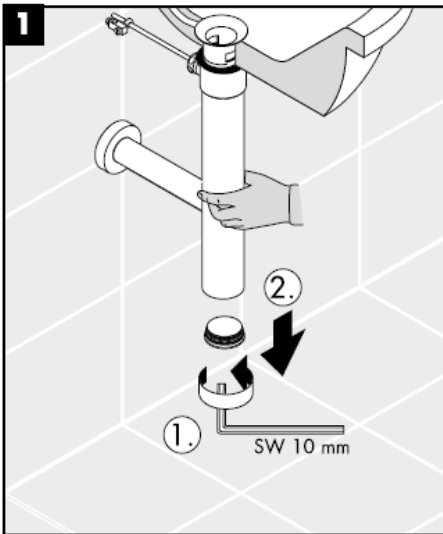

Čištění

hansgrohe

组装说明

Flowstar

13954XXX / 52100XXX /
52110XXX / 52120XXX

hangrohe

清洗

hansgrohe