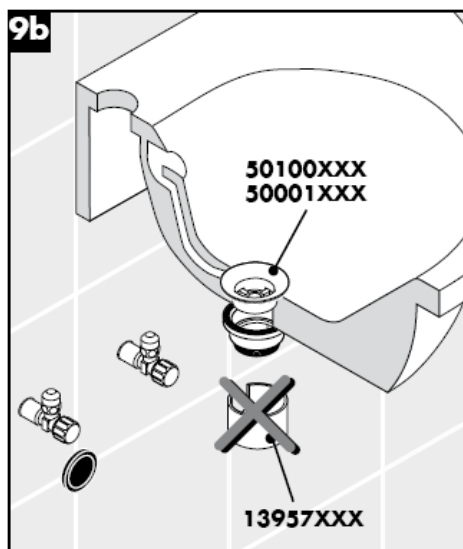

Οδηγία συναρμολόγησης

Flowstar

13954XXX / 52100XXX /
52110XXX / 52120XXX

hansgrohe

Καθαρισμός

hansgrohe

تعليمات التجميع

Flowstar