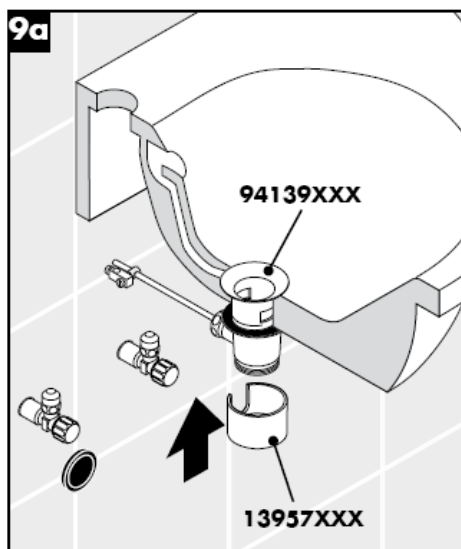

Οδηγία συναρμολόγησης

Flowstar

13954XXX / 52100XXX /
52110XXX / 52120XXX

hansgrohe

Καθαρισμός

hansgrohe

تعليمات التجميع

Flowstar