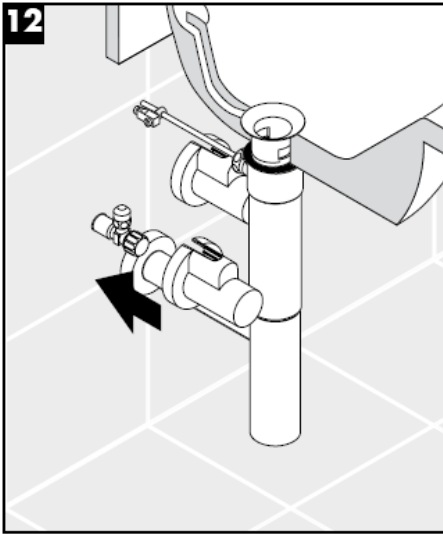

Čištění

hansgrohe

组装说明

Flowstar

13954XXX / 52100XXX /
52110XXX / 52120XXX

hangrohe

清洗

hansgrohe