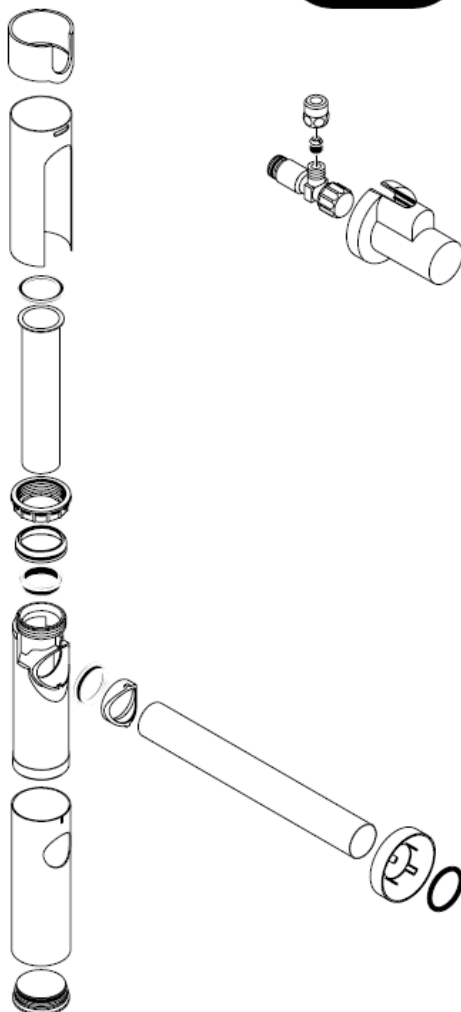

13954XXX / 52100XXX /
52110XXX / 52120XXX

hansgrohe

Tisztítás

hansgrohe

Asennusohje

Flowstar

13954XXX / 52100XXX /
52110XXX / 52120XXX

hansgrohe