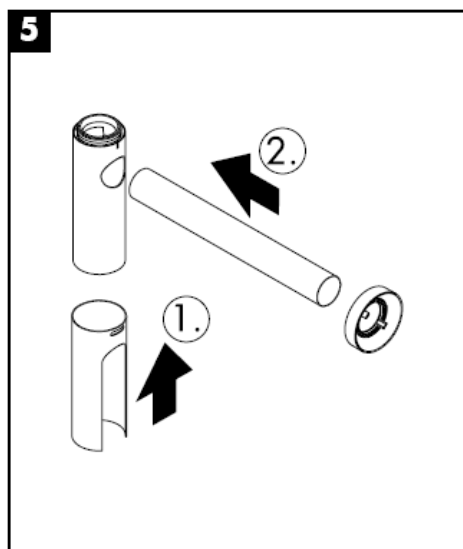

13954XXX / 52100XXX /
52110XXX / 52120XXX

hansgrohe

Čištění

hansgrohe

Montážny návod

Flowstar

13954XXX / 52100XXX /
52110XXX / 52120XXX

hansgrohe