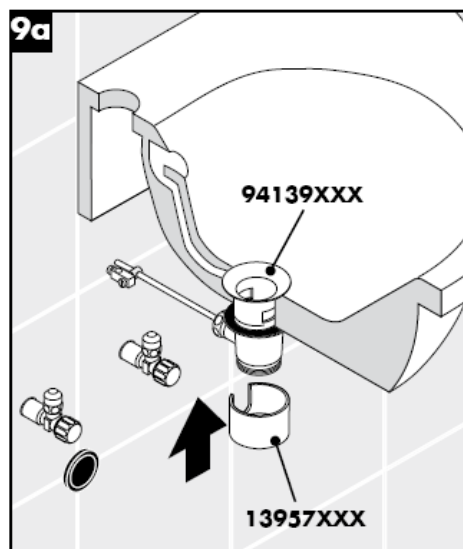

Čištění

hansgrohe

组装说明

Flowstar

13954XXX / 52100XXX /
52110XXX / 52120XXX

hangrohe

清洗

hansgrohe