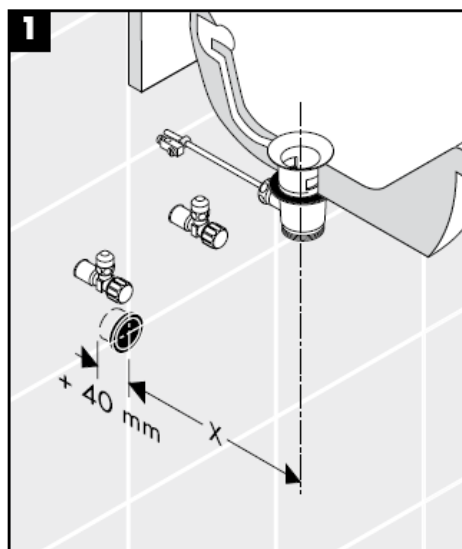

Čištění

hansgrohe

组装说明

Flowstar

13954XXX / 52100XXX /
52110XXX / 52120XXX

hangrohe

清洗

hansgrohe