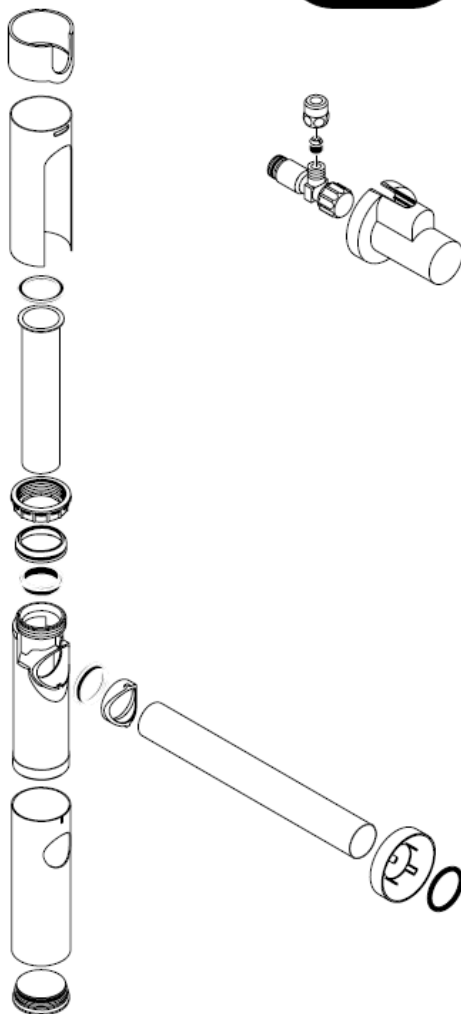

Rengjøring

hansgrohe

РЪКОВОДСТВО ЗА МОНТАЖ

Flowstar

13954XXX / 52100XXX /
52110XXX / 52120XXX

hansgrohe

Почистване

hansgrohe