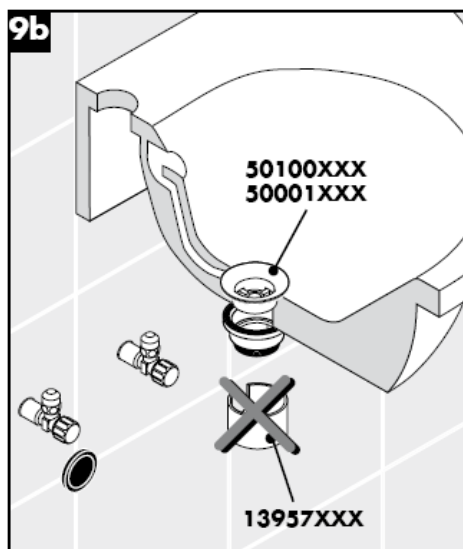

Čiščenje

hansgrohe

Paigaldusjuhend

Flowstar

13954XXX / 52100XXX /
52110XXX / 52120XXX

hansgrohe

Puhastamine

hansgrohe