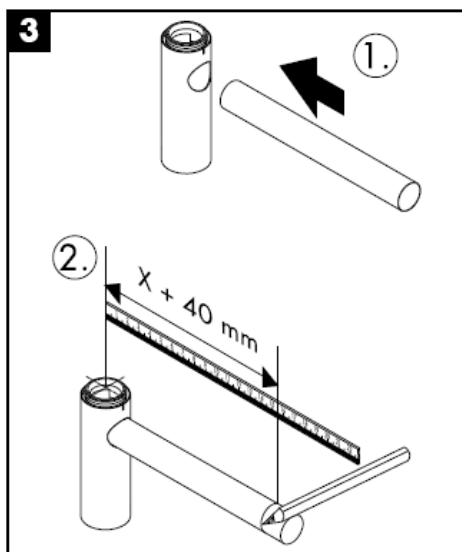

Puhdistus

hansgrohe

Monteringsanvisning

Flowstar

13954XXX / 52100XXX /
52110XXX / 52120XXX

hansgrohe

Rengöring

hansgrohe