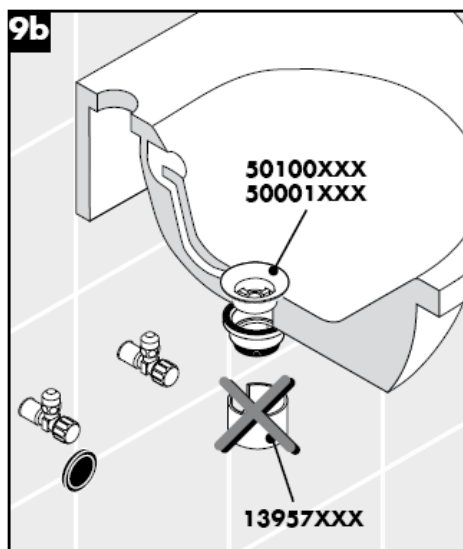

13954XXX / 52100XXX /
52110XXX / 52120XXX

hansgrohe

Tisztítás

hansgrohe

Asennusohje

Flowstar

13954XXX / 52100XXX /
52110XXX / 52120XXX

hansgrohe