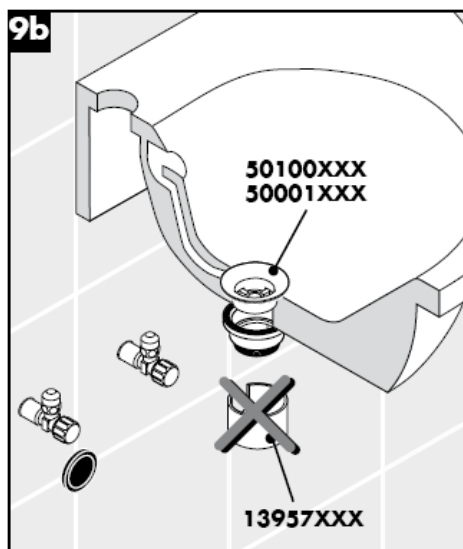

Montāžas instrukcija

Flowstar

13954XXX / 52100XXX /
52110XXX / 52120XXX

hansgrohe

Tīrīšana

hansgrohe

Uputstvo za montažu

Flowstar