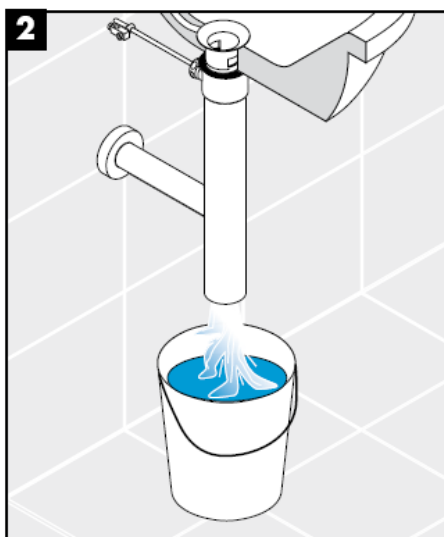

13954XXX / 52100XXX /
52110XXX / 52120XXX

hansgrohe

Čištění

hansgrohe

Montážny návod

Flowstar

13954XXX / 52100XXX /
52110XXX / 52120XXX

hansgrohe