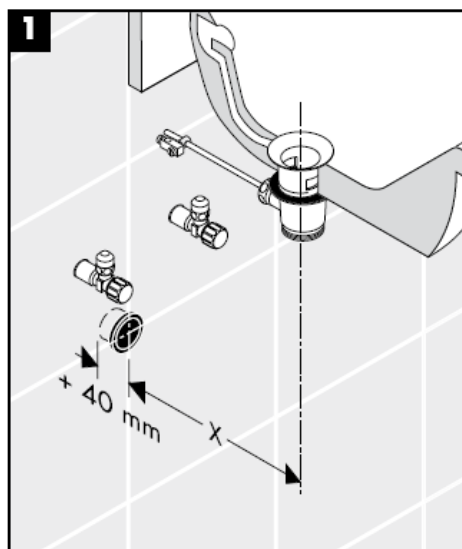

13954XXX / 52100XXX /
52110XXX / 52120XXX

hansgrohe

Čištění

hansgrohe

Montážny návod

Flowstar

13954XXX / 52100XXX /
52110XXX / 52120XXX

hansgrohe