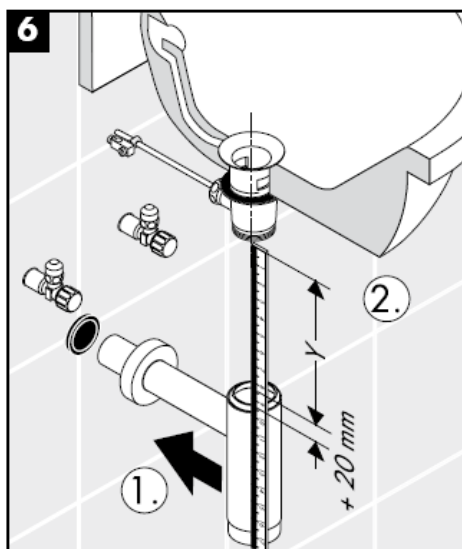

Čištění

hansgrohe

组装说明

Flowstar

13954XXX / 52100XXX /
52110XXX / 52120XXX

hangrohe

清洗

hansgrohe