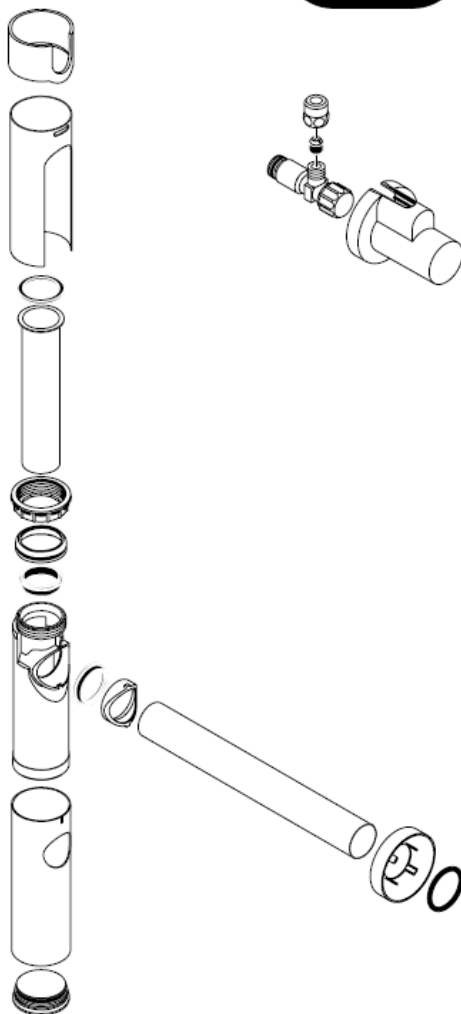

Montāžas instrukcija

Flowstar

13954XXX / 52100XXX /
52110XXX / 52120XXX

hansgrohe

Tīrīšana

hansgrohe

Uputstvo za montažu

Flowstar

13954XXX / 52100XXX /
52110XXX / 52120XXX

hansgrohe

Čišćenje

hansgrohe

Montasjeveiledning

Flowstar

13954XXX / 52100XXX /
52110XXX / 52120XXX

hansgrohe