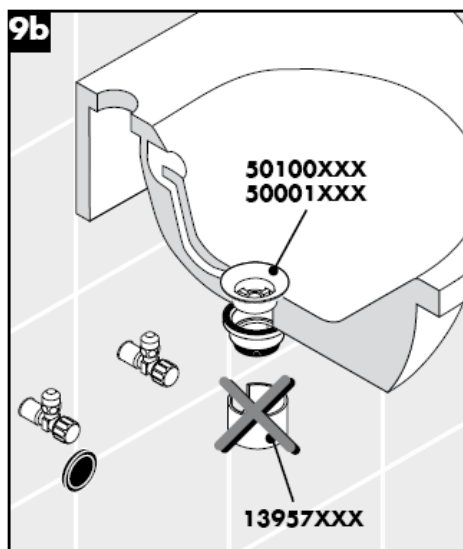

13954XXX / 52100XXX /
52110XXX / 52120XXX

hangrohe

Reinigen

hansgrohe

Monteringsvejledning

Flowstar

13954XXX / 52100XXX /
52110XXX / 52120XXX

hangrohe