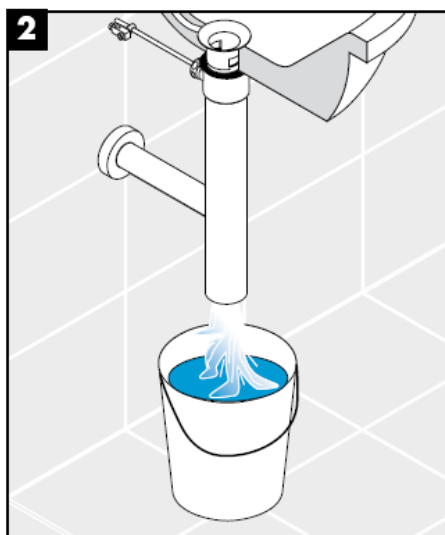

Montāžas instrukcija

Flowstar

13954XXX / 52100XXX /
52110XXX / 52120XXX

hansgrohe

Tīrīšana

hansgrohe

Uputstvo za montažu

Flowstar