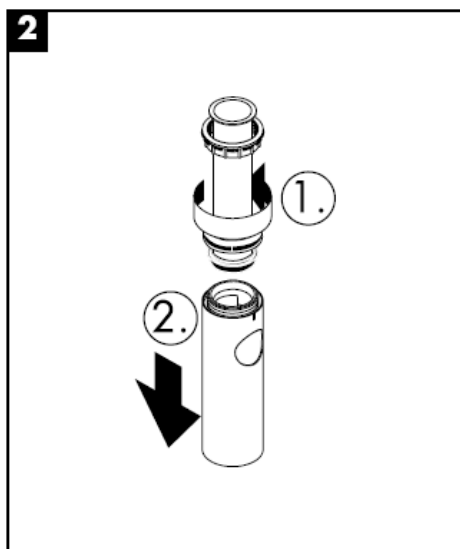

Čištění

hansgrohe

组装说明

Flowstar

13954XXX / 52100XXX /
52110XXX / 52120XXX

hangrohe

清洗

hansgrohe