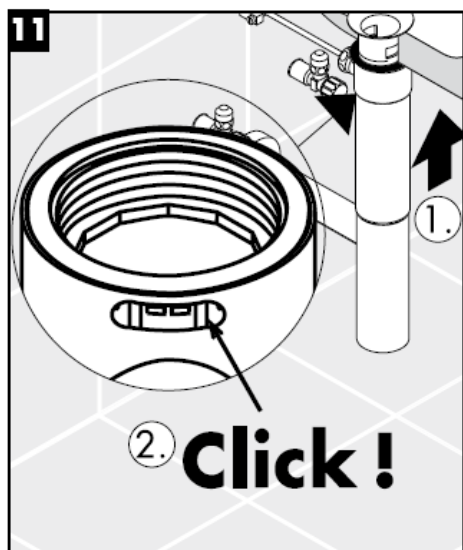

Čištění

hansgrohe

组装说明

Flowstar

13954XXX / 52100XXX /
52110XXX / 52120XXX

hangrohe

清洗

hansgrohe