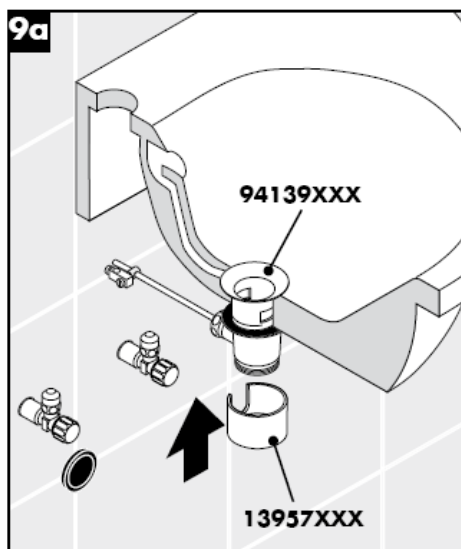

Puhdistus

hansgrohe

Monteringsanvisning

Flowstar

13954XXX / 52100XXX /
52110XXX / 52120XXX

hansgrohe

Rengöring

hansgrohe