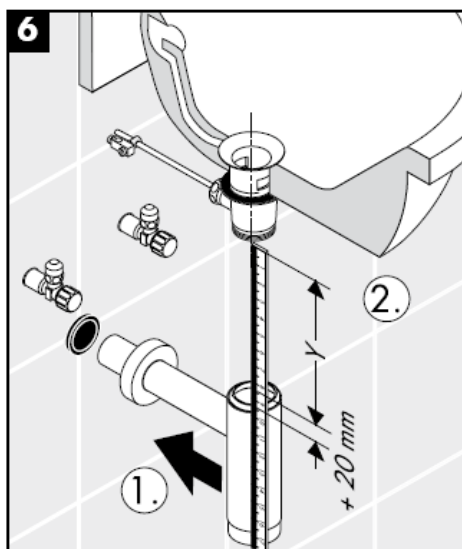

13954XXX / 52100XXX /
52110XXX / 52120XXX

hangrohe

Reinigen

hansgrohe

Monteringsvejledning

Flowstar

13954XXX / 52100XXX /
52110XXX / 52120XXX

hangrohe