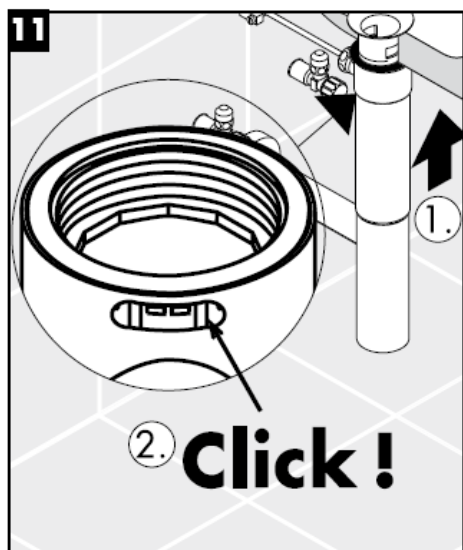

Puhdistus

hansgrohe

Monteringsanvisning

Flowstar

13954XXX / 52100XXX /
52110XXX / 52120XXX

hansgrohe

Rengöring

hansgrohe