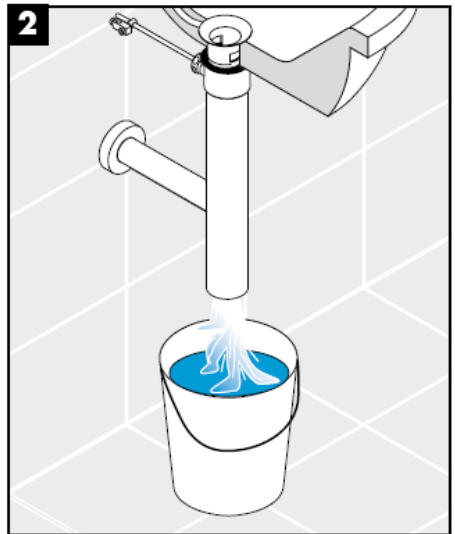

Čištění

hansgrohe

组装说明

Flowstar

13954XXX / 52100XXX /
52110XXX / 52120XXX

hangrohe

清洗

hansgrohe