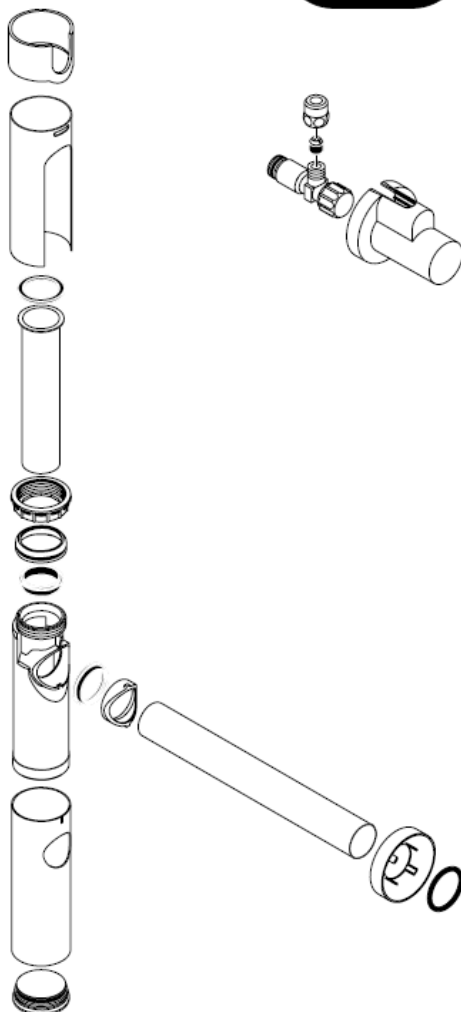

Čištění

hansgrohe

组装说明

Flowstar

13954XXX / 52100XXX /
52110XXX / 52120XXX

hangrohe

清洗

hansgrohe