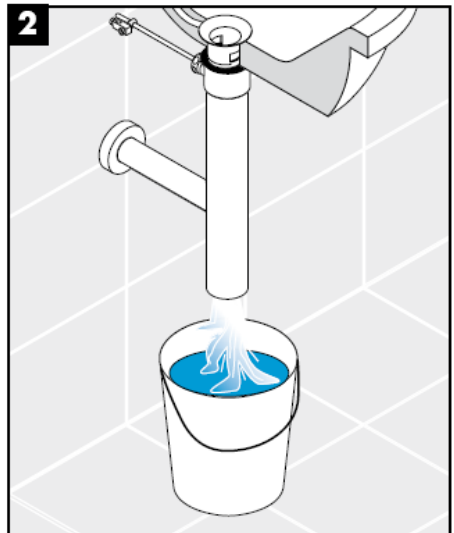

Puhdistus

hansgrohe

Monteringsanvisning

Flowstar

13954XXX / 52100XXX /
52110XXX / 52120XXX

hansgrohe

Rengöring

hansgrohe