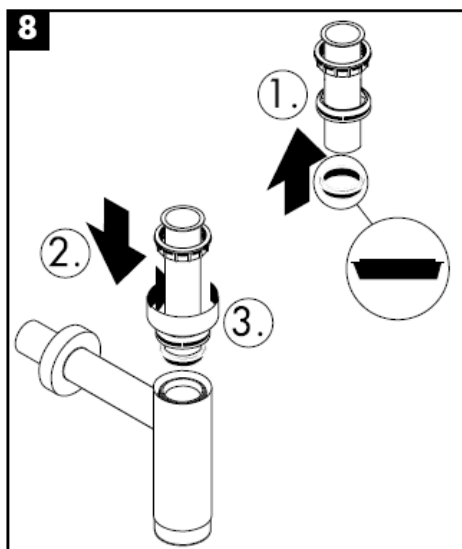

Čištění

hansgrohe

组装说明

Flowstar

13954XXX / 52100XXX /
52110XXX / 52120XXX

hangrohe

清洗

hansgrohe