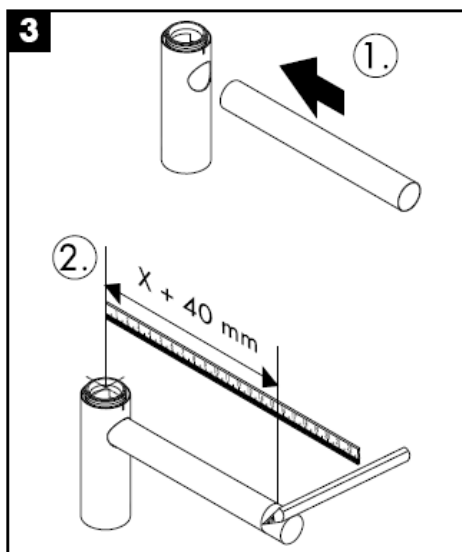

13954XXX / 52100XXX /
52110XXX / 52120XXX

hansgrohe

Čištění

hansgrohe

Montážny návod

Flowstar

13954XXX / 52100XXX /
52110XXX / 52120XXX

hansgrohe