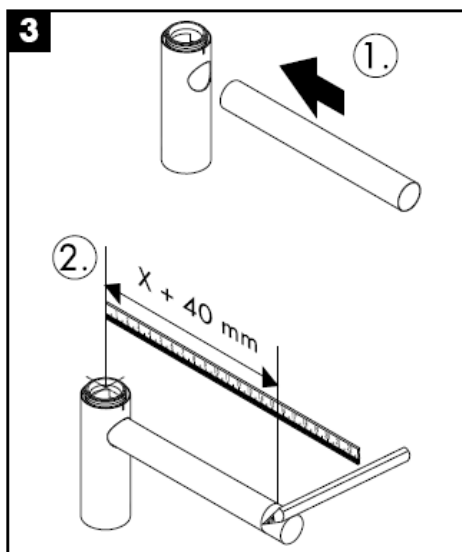

13954XXX / 52100XXX /
52110XXX / 52120XXX

hangrohe

Reinigen

hansgrohe

Monteringsvejledning

Flowstar

13954XXX / 52100XXX /
52110XXX / 52120XXX

hangrohe