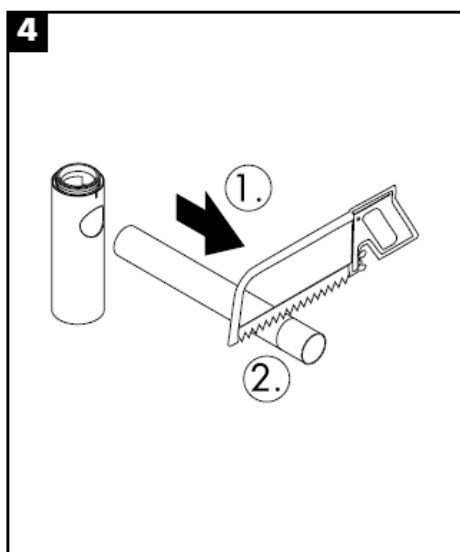

Čištění

hansgrohe

组装说明

Flowstar

13954XXX / 52100XXX /
52110XXX / 52120XXX

hangrohe

清洗

hansgrohe