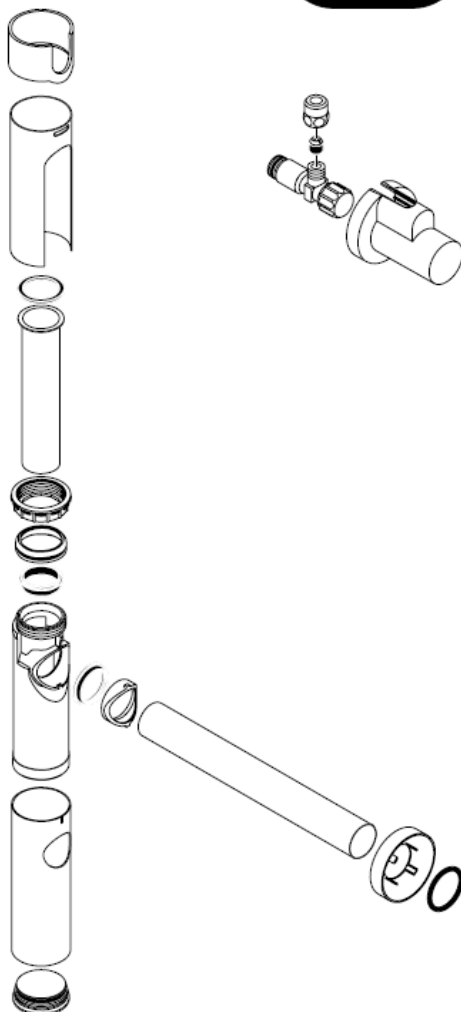

13954XXX / 52100XXX /
52110XXX / 52120XXX

hangrohe

التنظيف

hansgrohe

Navodila za montažo

Flowstar

13954XXX / 52100XXX /
52110XXX / 52120XXX

hansgrohe