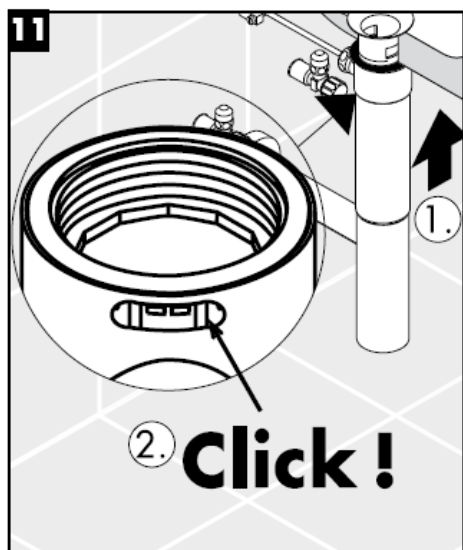

13954XXX / 52100XXX /
52110XXX / 52120XXX

hansgrohe

Čištění

hansgrohe

Montážny návod

Flowstar

13954XXX / 52100XXX /
52110XXX / 52120XXX

hansgrohe