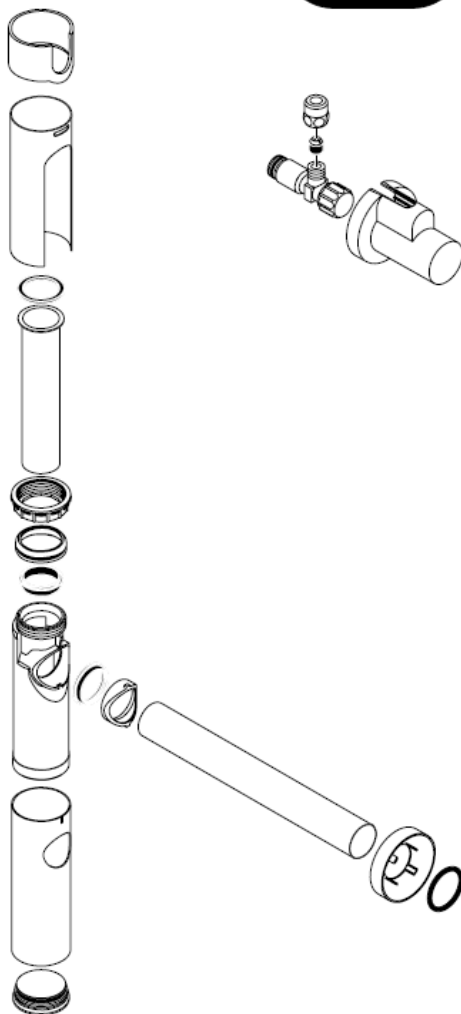

13954XXX / 52100XXX /
52110XXX / 52120XXX

hangrohe

Reinigen

hansgrohe

Monteringsvejledning

Flowstar

13954XXX / 52100XXX /
52110XXX / 52120XXX

hangrohe