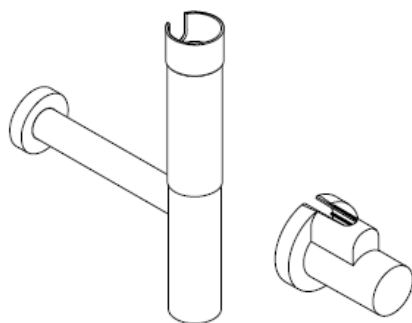

13954XXX / 52100XXX /
52110XXX / 52120XXX

hangrohe

Reinigen

hansgrohe

Monteringsvejledning

Flowstar

13954XXX / 52100XXX /
52110XXX / 52120XXX

hangrohe