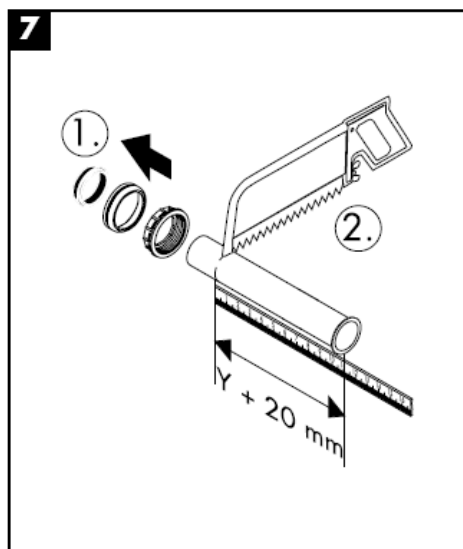

Puhdistus

hansgrohe

Monteringsanvisning

Flowstar

13954XXX / 52100XXX /
52110XXX / 52120XXX

hansgrohe

Rengöring

hansgrohe