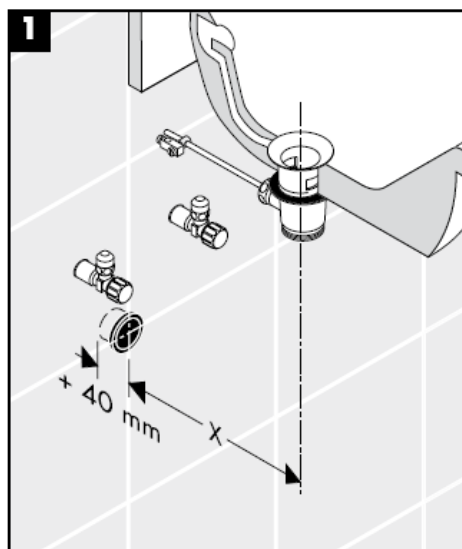

13954XXX / 52100XXX /
52110XXX / 52120XXX

hangrohe

Reinigen

hansgrohe

Monteringsvejledning

Flowstar

13954XXX / 52100XXX /
52110XXX / 52120XXX

hangrohe