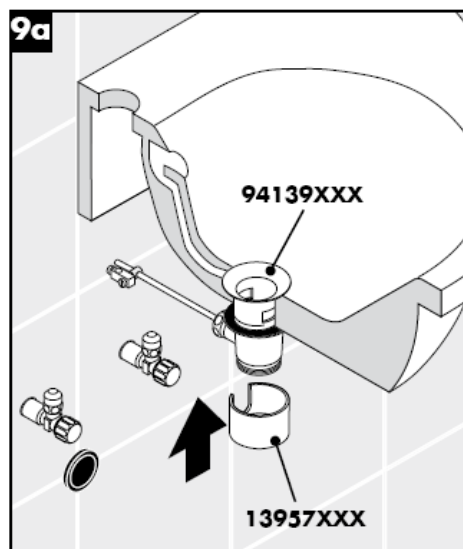

13954XXX / 52100XXX /
52110XXX / 52120XXX

hansgrohe

Čištění

hansgrohe

Montážny návod

Flowstar

13954XXX / 52100XXX /
52110XXX / 52120XXX

hansgrohe