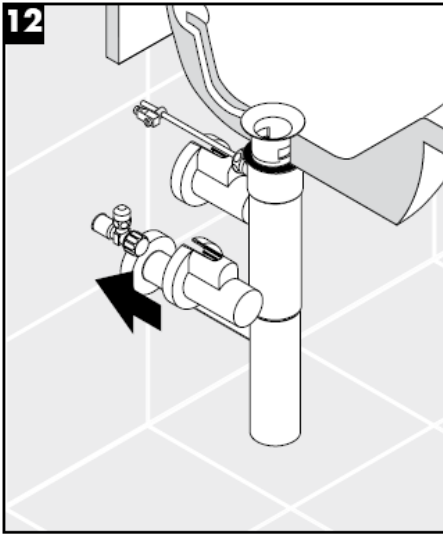

13954XXX / 52100XXX /
52110XXX / 52120XXX

hangrohe

Reinigen

hansgrohe

Monteringsvejledning

Flowstar

13954XXX / 52100XXX /
52110XXX / 52120XXX

hangrohe