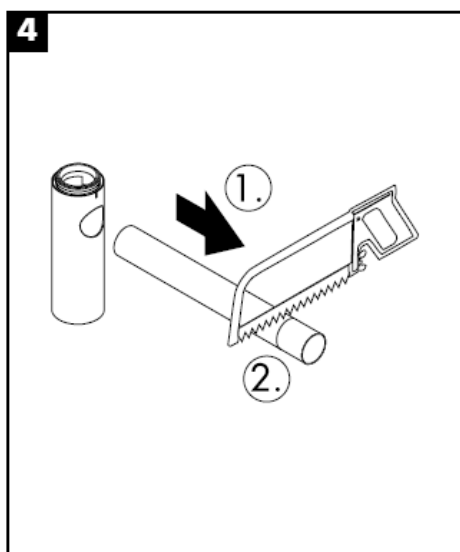

13954XXX / 52100XXX /
52110XXX / 52120XXX

hangrohe

Reinigen

hansgrohe

Monteringsvejledning

Flowstar

13954XXX / 52100XXX /
52110XXX / 52120XXX

hangrohe