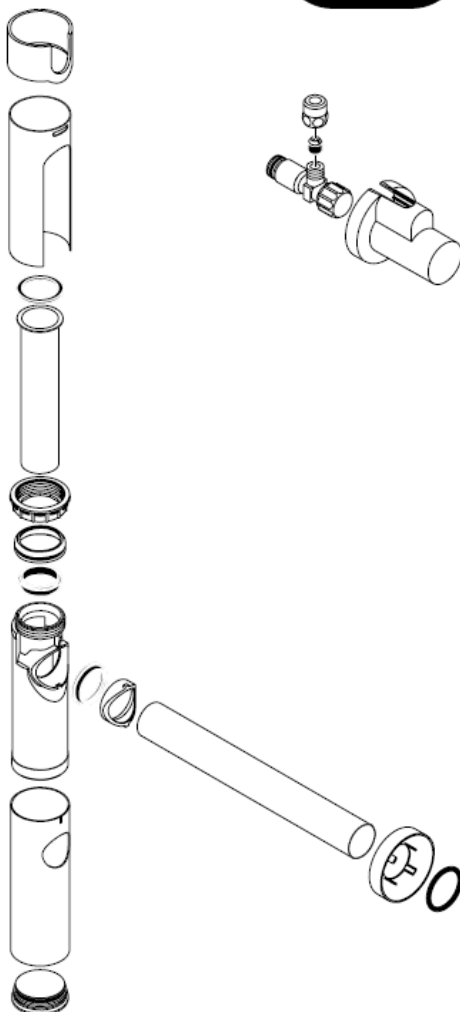

Puhdistus

hansgrohe

Monteringsanvisning

Flowstar

13954XXX / 52100XXX /
52110XXX / 52120XXX

hansgrohe

Rengöring

hansgrohe