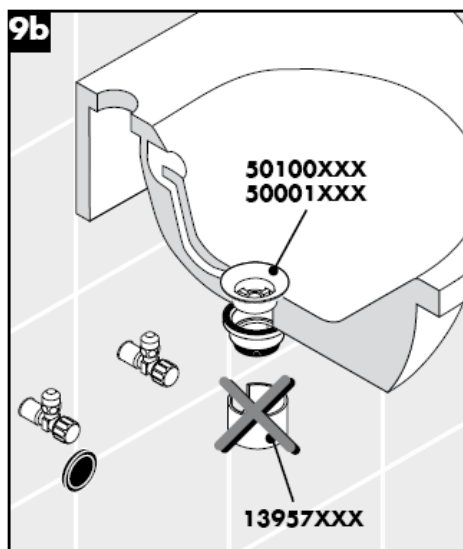

13954XXX / 52100XXX /
52110XXX / 52120XXX

hansgrohe

Čištění

hansgrohe

Montážny návod

Flowstar

13954XXX / 52100XXX /
52110XXX / 52120XXX

hansgrohe