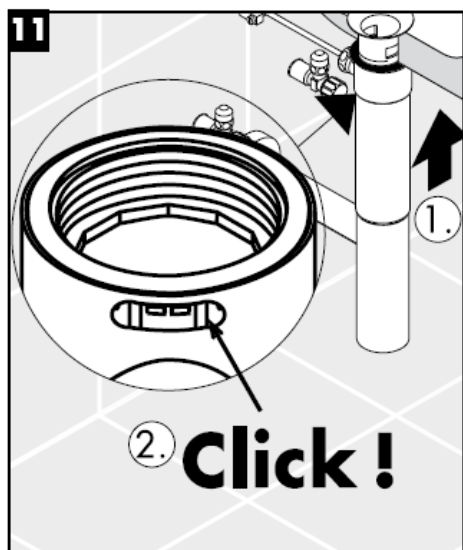

13954XXX / 52100XXX /
52110XXX / 52120XXX

hansgrohe

Tisztítás

hansgrohe

Asennusohje

Flowstar

13954XXX / 52100XXX /
52110XXX / 52120XXX

hansgrohe