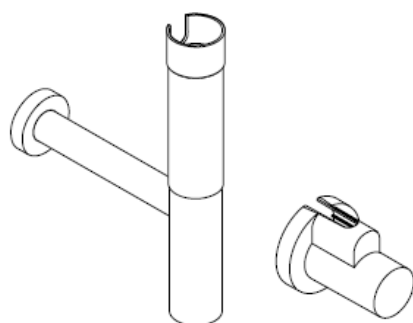

Handleiding

Flowstar

13954XXX / 52100XXX /
52110XXX / 52120XXX

hangrohe