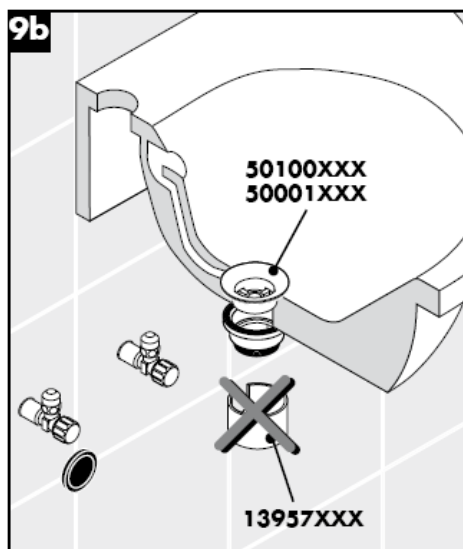

Čištění

hansgrohe

组装说明

Flowstar

13954XXX / 52100XXX /
52110XXX / 52120XXX

hangrohe

清洗

hansgrohe