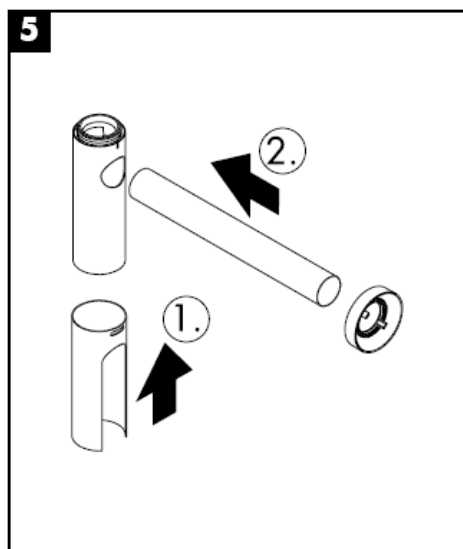

Čištění

hansgrohe

组装说明

Flowstar

13954XXX / 52100XXX /
52110XXX / 52120XXX

hangrohe

清洗

hansgrohe