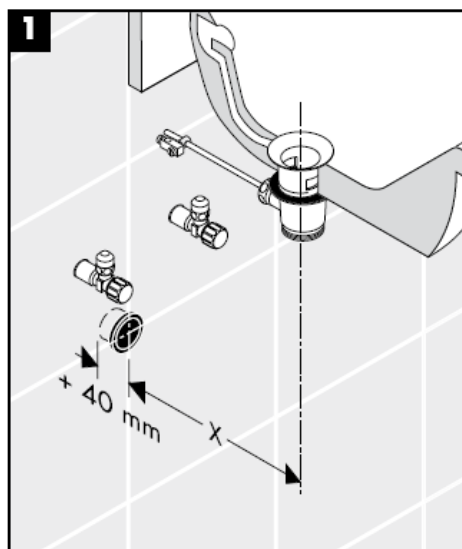

13954XXX / 52100XXX /
52110XXX / 52120XXX

hansgrohe

Tisztítás

hansgrohe

Asennusohje

Flowstar

13954XXX / 52100XXX /
52110XXX / 52120XXX

hansgrohe