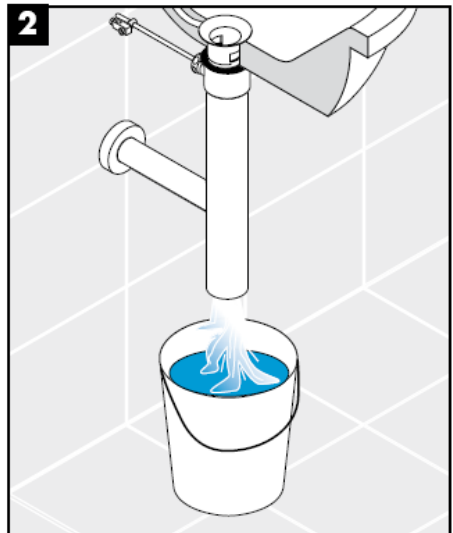

13954XXX / 52100XXX /
52110XXX / 52120XXX

hansgrohe

Tisztítás

hansgrohe

Asennusohje

Flowstar

13954XXX / 52100XXX /
52110XXX / 52120XXX

hansgrohe