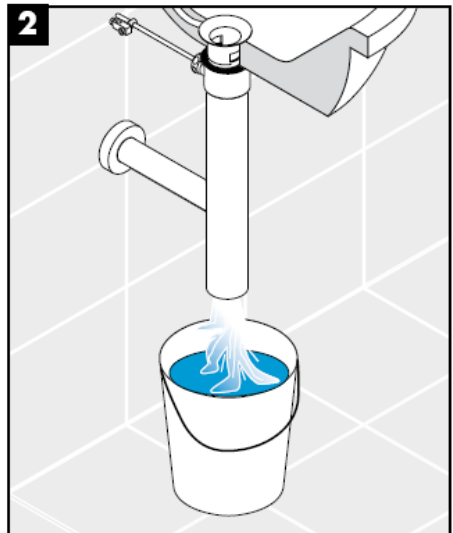

Οδηγία συναρμολόγησης

Flowstar

13954XXX / 52100XXX /
52110XXX / 52120XXX

hansgrohe

Καθαρισμός

hansgrohe

تعليمات التجميع

Flowstar