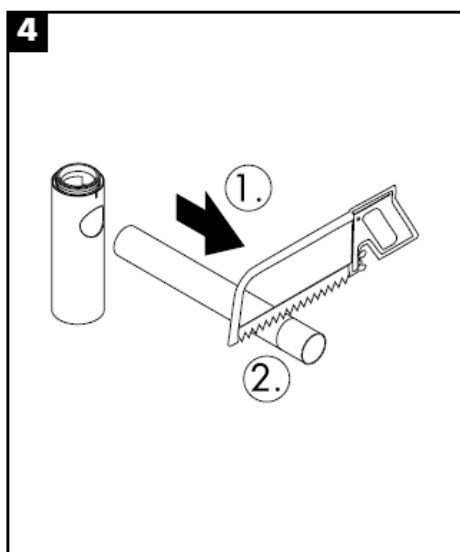

Puhdistus

hansgrohe

Monteringsanvisning

Flowstar

13954XXX / 52100XXX /
52110XXX / 52120XXX

hansgrohe

Rengöring

hansgrohe