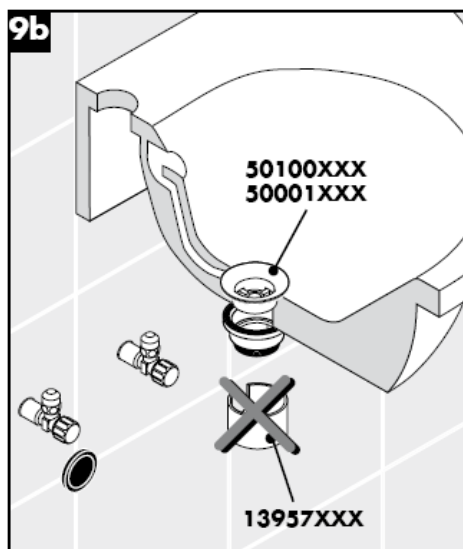

Puhdistus

hansgrohe

Monteringsanvisning

Flowstar

13954XXX / 52100XXX /
52110XXX / 52120XXX

hansgrohe

Rengöring

hansgrohe