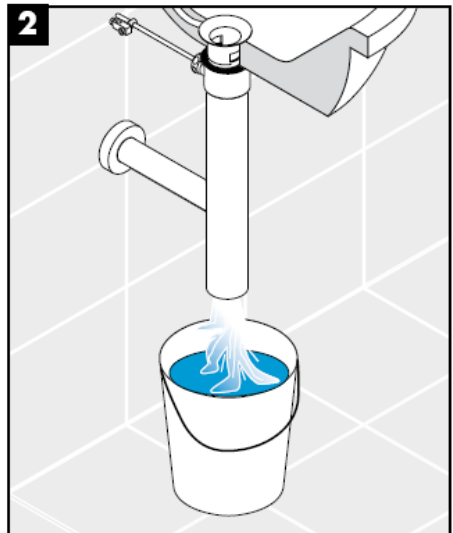

Инструкция по монтажу

Flowstar

13954XXX / 52100XXX /
52110XXX / 52120XXX

hansgrohe

Очистка

hansgrohe

Szerelési útmutató

Flowstar