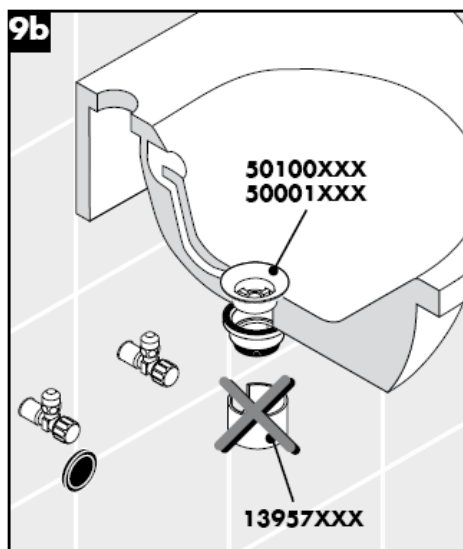

13954XXX / 52100XXX /
52110XXX / 52120XXX

hansgrohe

Čišćenje

hansgrohe

Montasjeveiledning

Flowstar

13954XXX / 52100XXX /
52110XXX / 52120XXX

hansgrohe