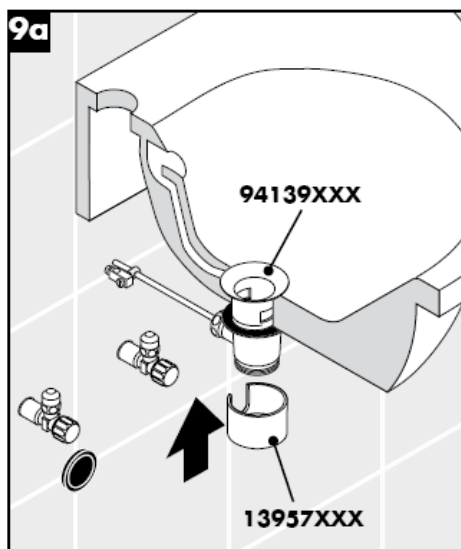

13954XXX / 52100XXX /
52110XXX / 52120XXX

hangrohe

Reinigen

hansgrohe

Monteringsvejledning

Flowstar

13954XXX / 52100XXX /
52110XXX / 52120XXX

hangrohe