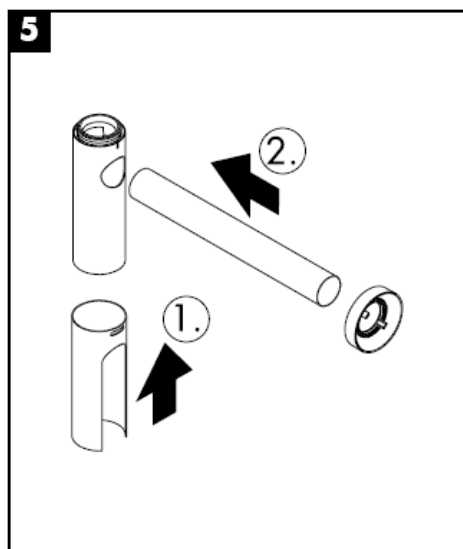

Puhdistus

hansgrohe

Monteringsanvisning

Flowstar

13954XXX / 52100XXX /
52110XXX / 52120XXX

hansgrohe

Rengöring

hansgrohe