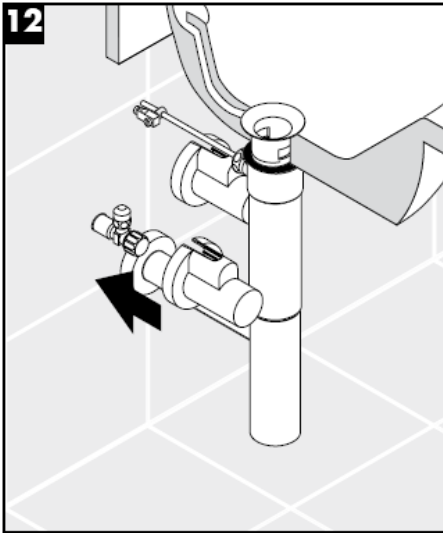

13954XXX / 52100XXX /
52110XXX / 52120XXX

hangrohe

Reinigen

hansgrohe

Monteringsvejledning

Flowstar

13954XXX / 52100XXX /
52110XXX / 52120XXX

hangrohe