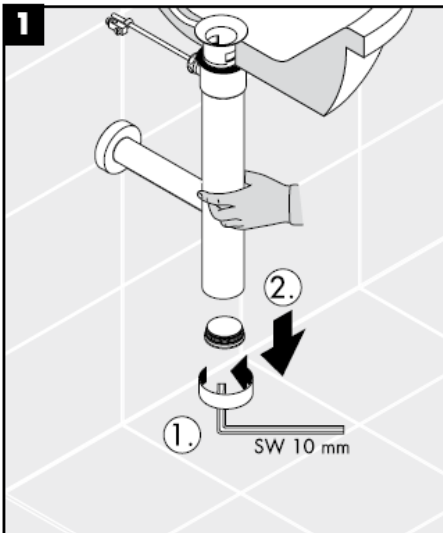

13954XXX / 52100XXX /
52110XXX / 52120XXX

hangrohe

Reinigen

hansgrohe

Monteringsvejledning

Flowstar

13954XXX / 52100XXX /
52110XXX / 52120XXX

hangrohe