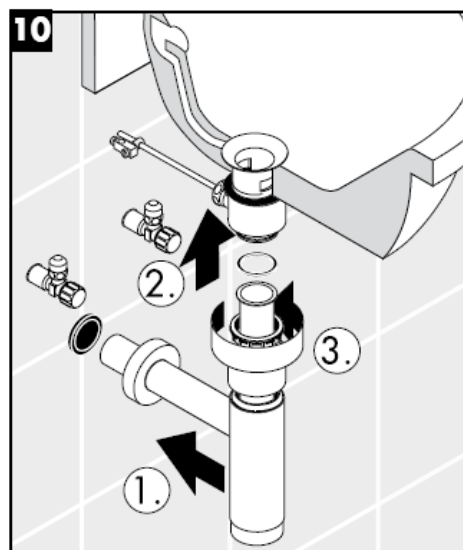

Čištění

hansgrohe

组装说明

Flowstar

13954XXX / 52100XXX /
52110XXX / 52120XXX

hangrohe

清洗

hansgrohe