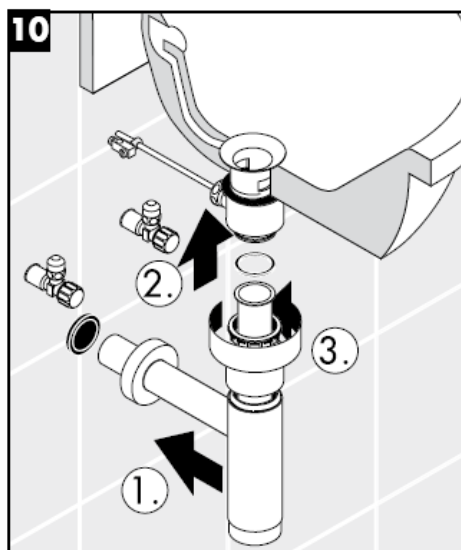

13954XXX / 52100XXX /
52110XXX / 52120XXX

hangrohe

Reinigen

hansgrohe

Monteringsvejledning

Flowstar

13954XXX / 52100XXX /
52110XXX / 52120XXX

hangrohe