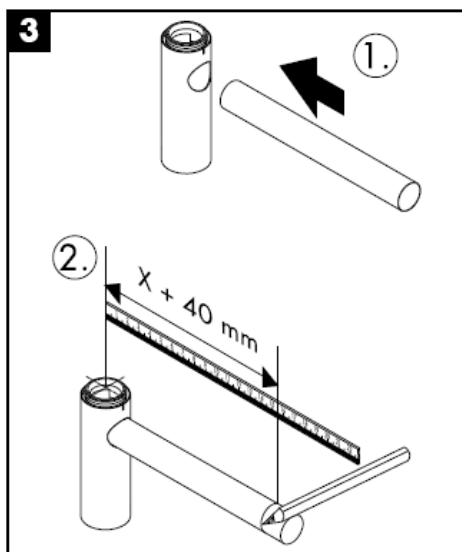

Čištění

hansgrohe

组装说明

Flowstar

13954XXX / 52100XXX /
52110XXX / 52120XXX

hangrohe

清洗

hansgrohe