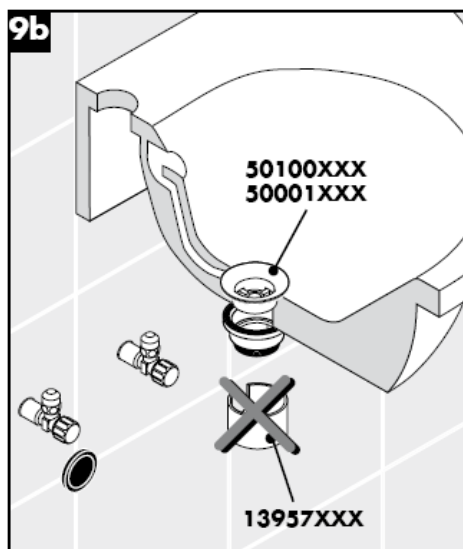

Rengjøring

hansgrohe

РЪКОВОДСТВО ЗА МОНТАЖ

Flowstar

13954XXX / 52100XXX /
52110XXX / 52120XXX

hansgrohe

Почистване

hansgrohe