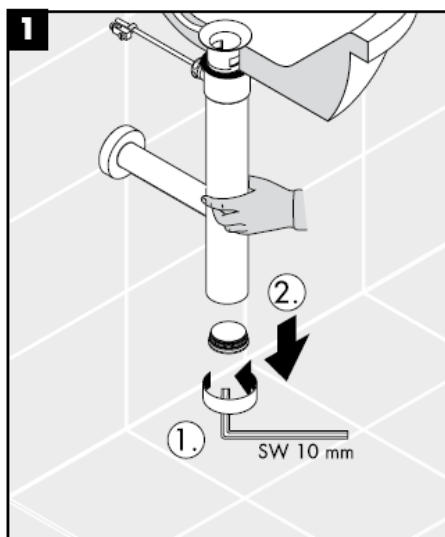

13954XXX / 52100XXX /
52110XXX / 52120XXX

hansgrohe

Čištění

hansgrohe

Montážny návod

Flowstar

13954XXX / 52100XXX /
52110XXX / 52120XXX

hansgrohe