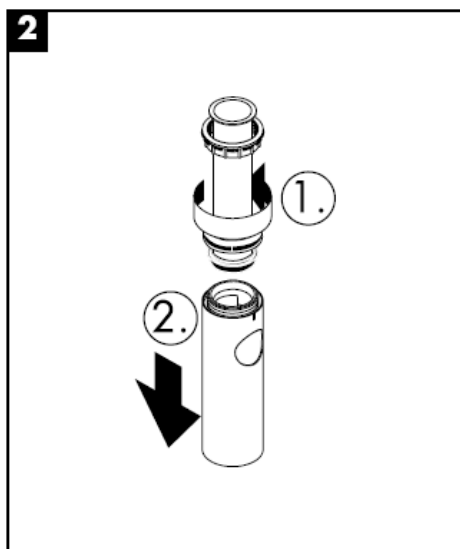

Puhdistus

hansgrohe

Monteringsanvisning

Flowstar

13954XXX / 52100XXX /
52110XXX / 52120XXX

hansgrohe

Rengöring

hansgrohe