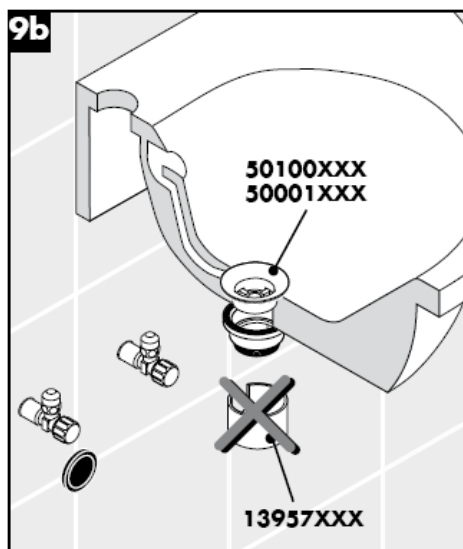

Инструкция по монтажу

Flowstar

13954XXX / 52100XXX /
52110XXX / 52120XXX

hansgrohe

Очистка

hansgrohe

Szerelési útmutató

Flowstar