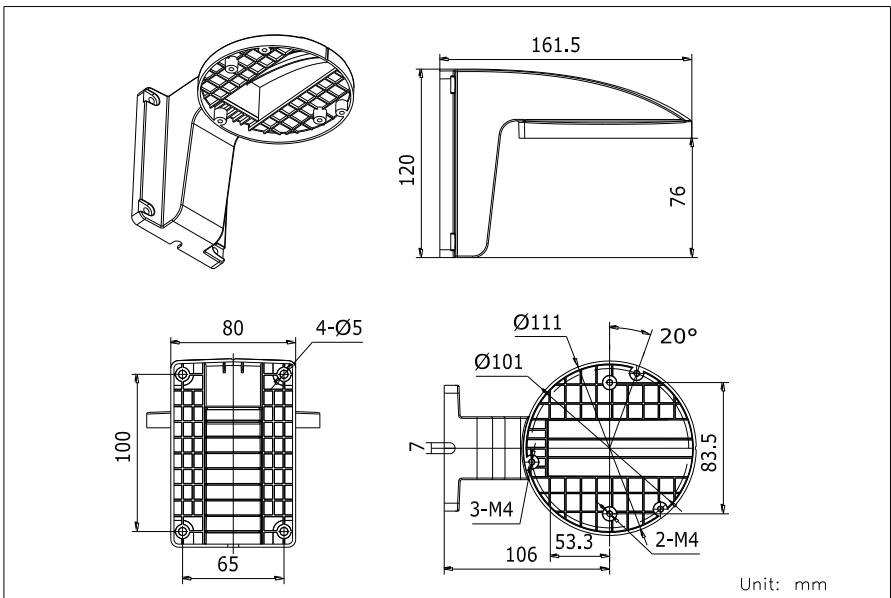

- Стена, на которую устанавливается кронштейн, должна выдерживать вес предполагаемой камеры и кронштейна в трехкратном размере;
- Максимальная грузоподъемность кронштейна – 2кг

Данный кронштейн подходит для моделей компактных купольных и купольных камер.

* Изображения и спецификации могут быть изменены без дополнительного уведомления.

* За подробной информацией обращайтесь к вашему персональному менеджеру.