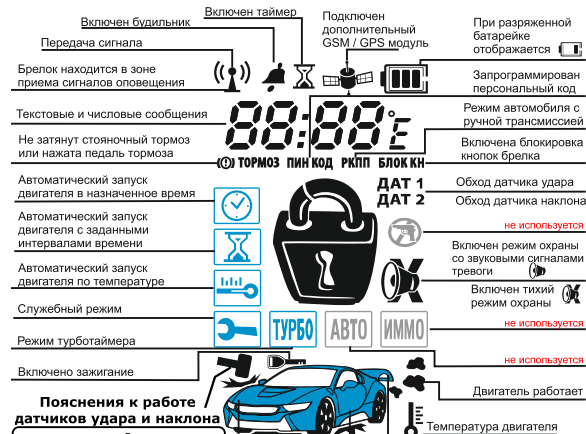

ПИКТОГРАММЫ БРЕЛКА С ДИСПЛЕЕМ