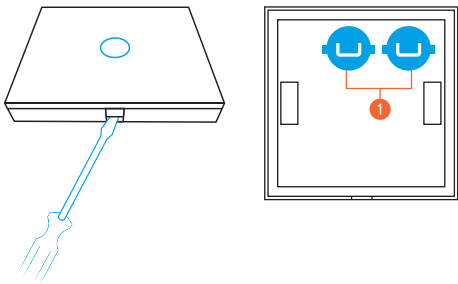

ВОЗМОЖНОСТИ

Выключить
свет во всей
квартире

Открыть
шторы в зале

Перекрыть
воду в доме

СХЕМА УСТРОЙСТВА

1 – Кнопка запуска сценария

ЗАМЕНА БАТАРЕЕК

Снимите заднюю крышку отжав язычок на корпусе выключателя, чтобы получить доступ к батарейному отсеку.

1 – Места для установки батареек CR2032

МОБИЛЬНОЕ ПРИЛОЖЕНИЕ

Скачайте и установите приложение rubetek из App Store или Google Play.

Можете воспользоваться QR-кодом ниже:

Для работы с приложением создайте учетную запись и подтвердите свой мобильный номер