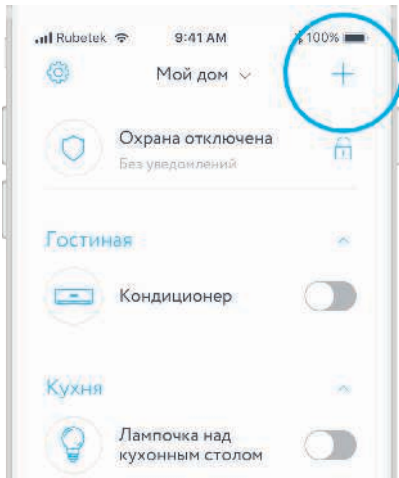

ВОЗМОЖНОСТИ

Выключить
свет во всей
квартире

Открыть
шторы в зале

Перекрыть
воду в доме

СХЕМА УСТРОЙСТВА

1 – Кнопка запуска сценария

ЗАМЕНА БАТАРЕЕК

Снимите заднюю крышку отжав язычок на корпусе выключателя, чтобы получить доступ к батарейному отсеку.

1 – Места для установки батареек CR2032

МОБИЛЬНОЕ ПРИЛОЖЕНИЕ

Скачайте и установите приложение rubetek из App Store или Google Play.

Можете воспользоваться QR-кодом ниже:

Для работы с приложением создайте учетную запись и подтвердите свой мобильный номер

ДОБАВЛЕНИЕ В ПРИЛОЖЕНИЕ

1. Откройте приложение Rubetek и нажмите на кнопку «+» в правом верхнем углу экрана:

2. В списке устройств выберите «Панель RL-3121» в разделе «Освещение»:

3. Активируйте панель касанием кнопки и следуйте подсказкам в приложении: