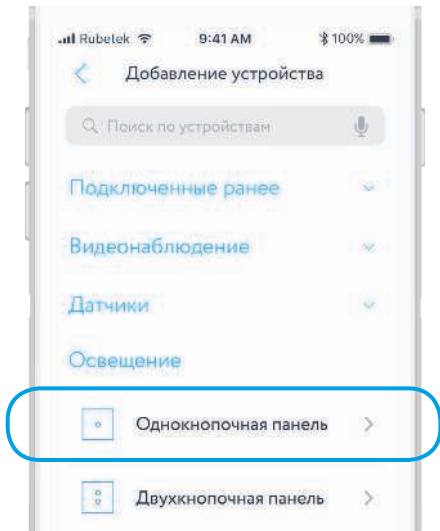

ВОЗМОЖНОСТИ

Выключить
свет во всей
квартире

Открыть
шторы в зале

Перекрыть
воду в доме

СХЕМА УСТРОЙСТВА

1 – Кнопка запуска сценария

ЗАМЕНА БАТАРЕЕК

Снимите заднюю крышку отжав язычок на корпусе выключателя, чтобы получить доступ к батарейному отсеку.

1 – Места для установки батареек CR2032

МОБИЛЬНОЕ ПРИЛОЖЕНИЕ

Скачайте и установите приложение rubetek из App Store или Google Play.

Можете воспользоваться QR-кодом ниже:

Для работы с приложением создайте учетную запись и подтвердите свой мобильный номер

ДОБАВЛЕНИЕ В ПРИЛОЖЕНИЕ

1. Откройте приложение Rubetek и нажмите на кнопку «+» в правом верхнем углу экрана:

2. В списке устройств выберите «Панель RL-3121» в разделе «Освещение»:

3. Активируйте панель касанием кнопки и следуйте подсказкам в приложении: