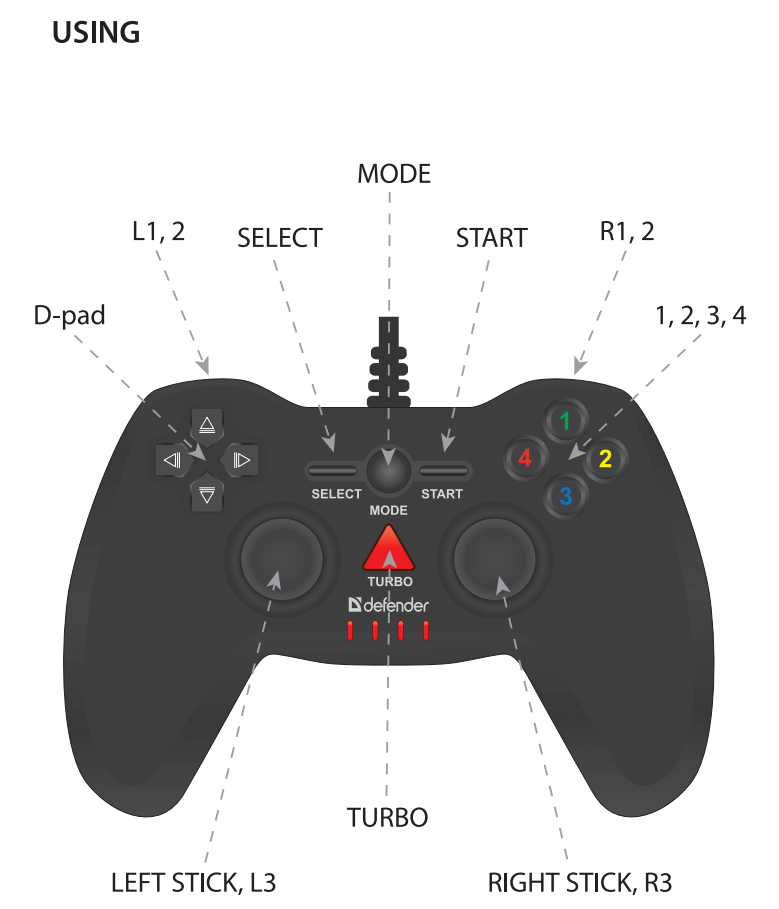

Archer

Wired gamepad

User Manual

Operating mode	PS3	PS2/Digital	PS2/Analog	PC/Digital	PC/Analog	PC XINPUT (default)
1	△	△	△	1	1	4
2	○	○	○	2	2	2
3	X	X	X	3	3	1
4	□	□	□	4	4	3
L2	L2	L2	L2	5	5	Z
R2	R2	R2	R2	6	6	Z
L1	L1	L1	L1	7	7	L1
R1	R1	R1	R1	8	8	R1
L3	L3	-	L3	11	11	9
R3	R3	-	R3	12	12	10
D-PAD	POV	X/Y	POV	X/Y	POV	POV
Left Stick	X/Y	X/Y	X/Y	X/Y	X/Y	X/Y
Right Stick	Z/RZ	1-4	Z/RZ	1-4	Z/RZ	X/Y
START	START	START	START	10	10	8
SELECT	SELECT	SELECT	SELECT	9	9	7
TURBO	TURBO	TURBO	TURBO	TURBO	TURBO	TURBO
MODE	HOME	MODE	MODE	MODE	MODE	MODE