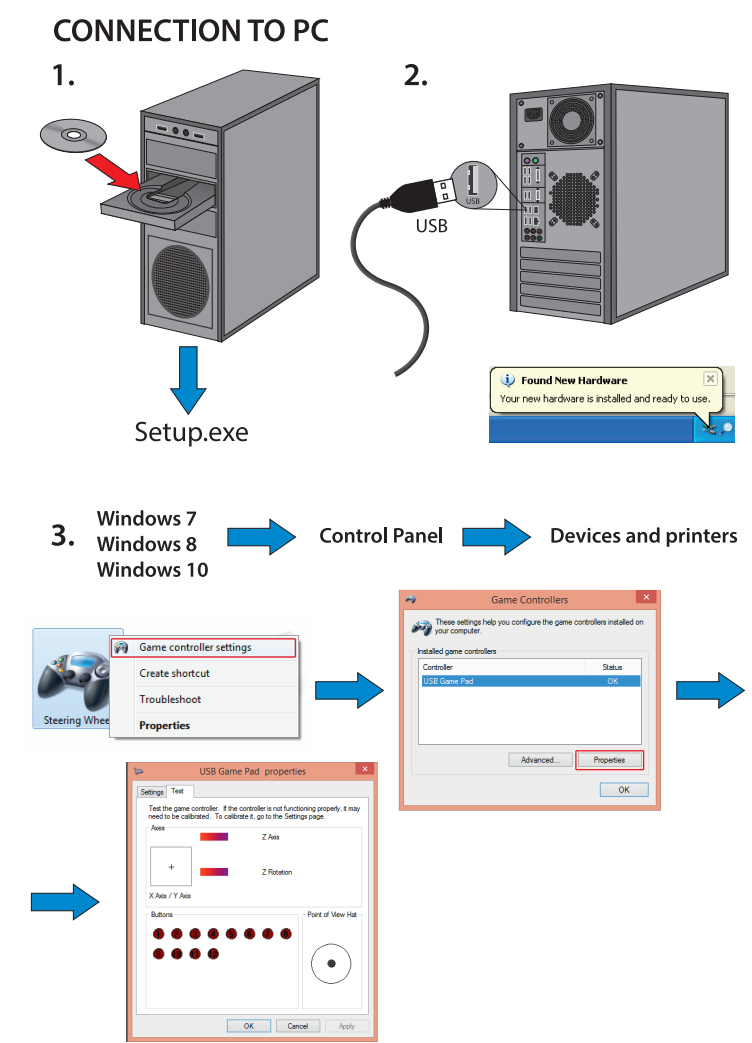

Archer

Wired gamepad

User Manual

Operating mode	PS3	PS2/Digital	PS2/Analog	PC/Digital	PC/Analog	PC XINPUT (default)
1	△	△	△	1	1	4
2	○	○	○	2	2	2
3	X	X	X	3	3	1
4	□	□	□	4	4	3
L2	L2	L2	L2	5	5	Z
R2	R2	R2	R2	6	6	Z
L1	L1	L1	L1	7	7	L1
R1	R1	R1	R1	8	8	R1
L3	L3	-	L3	11	11	9
R3	R3	-	R3	12	12	10
D-PAD	POV	X/Y	POV	X/Y	POV	POV
Left Stick	X/Y	X/Y	X/Y	X/Y	X/Y	X/Y
Right Stick	Z/RZ	1-4	Z/RZ	1-4	Z/RZ	X/Y
START	START	START	START	10	10	8
SELECT	SELECT	SELECT	SELECT	9	9	7
TURBO	TURBO	TURBO	TURBO	TURBO	TURBO	TURBO
MODE	HOME	MODE	MODE	MODE	MODE	MODE