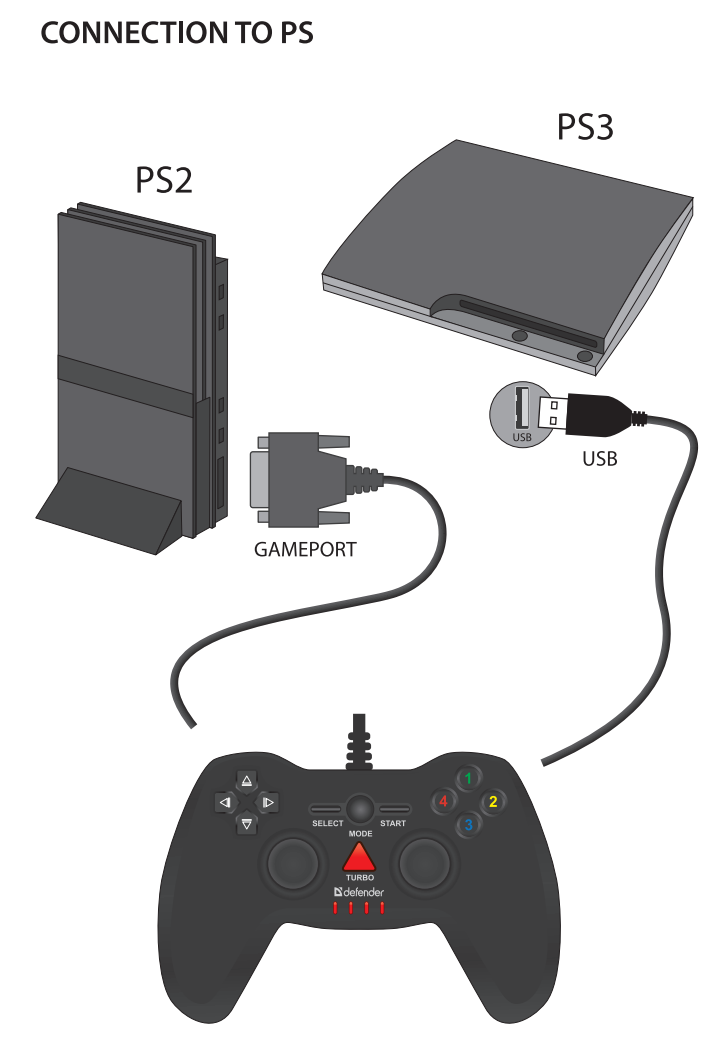

Archer

Wired gamepad

User Manual

Operating mode	PS3	PS2/Digital	PS2/Analog	PC/Digital	PC/Analog	PC XINPUT (default)
1	△	△	△	1	1	4
2	○	○	○	2	2	2
3	X	X	X	3	3	1
4	□	□	□	4	4	3
L2	L2	L2	L2	5	5	Z
R2	R2	R2	R2	6	6	Z
L1	L1	L1	L1	7	7	L1
R1	R1	R1	R1	8	8	R1
L3	L3	-	L3	11	11	9
R3	R3	-	R3	12	12	10
D-PAD	POV	X/Y	POV	X/Y	POV	POV
Left Stick	X/Y	X/Y	X/Y	X/Y	X/Y	X/Y
Right Stick	Z/RZ	1-4	Z/RZ	1-4	Z/RZ	X/Y
START	START	START	START	10	10	8
SELECT	SELECT	SELECT	SELECT	9	9	7
TURBO	TURBO	TURBO	TURBO	TURBO	TURBO	TURBO
MODE	HOME	MODE	MODE	MODE	MODE	MODE