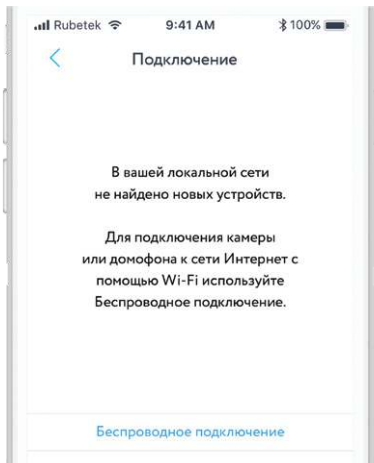

3. Для подключения Камеры к вашей домашней Wi-Fi сети нажмите кнопку «Беспроводное подключение» в следующем окне.