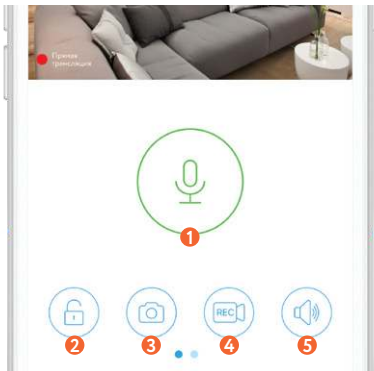

МОБИЛЬНОЕ ПРИЛОЖЕНИЕ

Скачайте и установите приложение rubetek из App Store или Google Play. Можете воспользоваться QR-кодом ниже:

Для работы с приложением создайте учётную запись и подтвердите свой мобильный номер.

ДОБАВЛЕНИЕ В ПРИЛОЖЕНИЕ

1. Откройте приложение rubetek и нажмите на кнопку «+» в правом верхнем углу экрана:

2. В списке устройств выберите «RV-3406» в подразделе «Домашняя камера» раздела «Видеонаблюдение»:

3. Для подключения Камеры к вашей домашней Wi-Fi сети нажмите кнопку «Беспроводное подключение» в следующем окне.

4. Следуйте инструкциям в приложении для завершения установки.

ЭКРАН КАМЕРЫ

- 1 Микрофон
- 2 Вкл./выкл. режим «Охрана»
- 3 Сделать скриншот с камеры
- 4 Вкл./выкл. запись в ручном режиме
- 5 Отключение звука