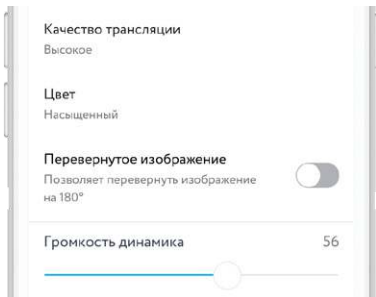

ВИДЕОНАБЛЮДЕНИЕ

Качество трансляции. Выберите высокое, среднее или низкое качество видеопотока.

Цвет. Выберите мягкий, стандартный или насыщенный цвет видеопотока.

Перевернутое изображение. Включите, чтобы повернуть видео на 180° (напр., при установке Камеры на потолке).

Громкость динамика. Уровень звука встроенного динамика Камеры.