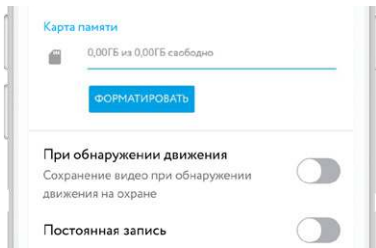

ЗАПИСЬ ВИДЕО

Данный раздел доступен только при установленной карте памяти!

Форматировать. Форматирование сотрёт все сохранённые видеозаписи с карты памяти.

При обнаружении движения. Запись видео при срабатывании встроенного датчика движения.

Постоянная запись. Запись видео ведётся непрерывно.