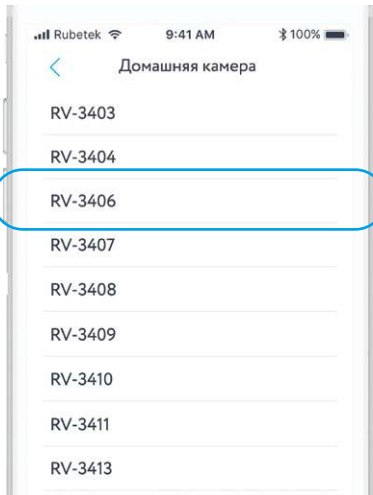

2. В списке устройств выберите «RV-3406» в подразделе «Домашняя камера» раздела «Видеонаблюдение»: