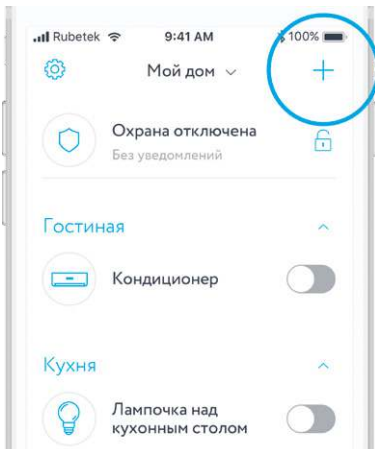

МОБИЛЬНОЕ ПРИЛОЖЕНИЕ

Скачайте и установите приложение rubetek из App Store или Google Play. Можете воспользоваться QR-кодом ниже:

Для работы с приложением создайте учётную запись и подтвердите свой мобильный номер.

ДОБАВЛЕНИЕ В ПРИЛОЖЕНИЕ

1. Откройте приложение rubetek и нажмите на кнопку «+» в правом верхнем углу экрана:

2. В списке устройств выберите «RV-3406» в подразделе «Домашняя камера» раздела «Видеонаблюдение»: