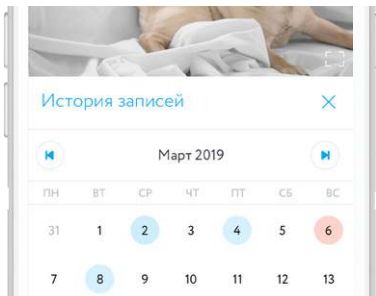

ВИДЕОНАБЛЮДЕНИЕ

Качество трансляции. Выберите высокое, среднее или низкое качество видеопотока.

Цвет. Выберите мягкий, стандартный или насыщенный цвет видеопотока.

Перевернутое изображение. Включите, чтобы повернуть видео на 180° (напр., при установке Камеры на потолке).

Громкость динамика. Уровень звука встроенного динамика Камеры.

ИСТОРИЯ ЗАПИСЕЙ

Смахните влево на главном экране Камеры чтобы попасть в раздел «История записей». Здесь вы сможете найти все видеозаписи сделанные Камерой, организованные по дате и времени.