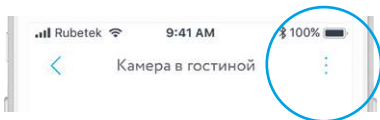

НАСТРОЙКИ КАМЕРЫ

Чтобы перейти в меню настроек камеры, нажмите иконку в углу справа от имени камеры и выберите пункт «Настройки».

Название — введите желаемое название Камеры (например, «Камера в гостиной»).

Основные настройки:

Время — установка времени и даты для отображения на видеозаписи.

Сеть — выбор беспроводной сети для подключения Камеры к интернету.

Настройки безопасности:

Сменить пароль — изменение пароля для доступа к Камере.