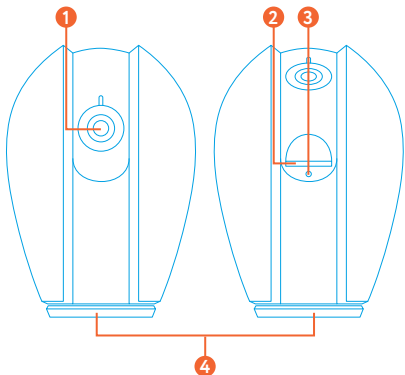

ВНЕШНИЙ ВИД

- 1 Объектив
- 2 Слот карты памяти microSD
- 3 Кнопка Reset
- 4 Поворотное основание

- 1** Динамик
- 2** Разъём Micro USB
- 3** Микрофон

УСТАНОВКА КАРТЫ ПАМЯТИ

Чтобы установить карту памяти microSD, не включая Камеру отведите вращающийся купол с объективом наверх, как показано на рисунке. Вставьте карту в слот и верните купол в исходное положение.