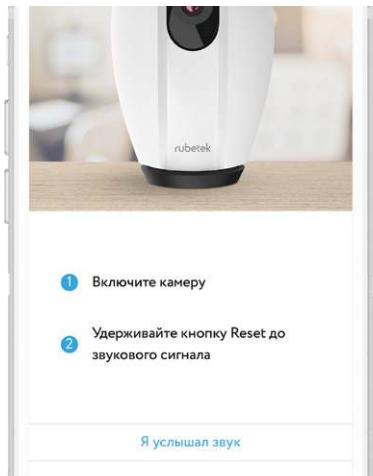

4. Следуйте инструкциям в приложении для завершения установки.